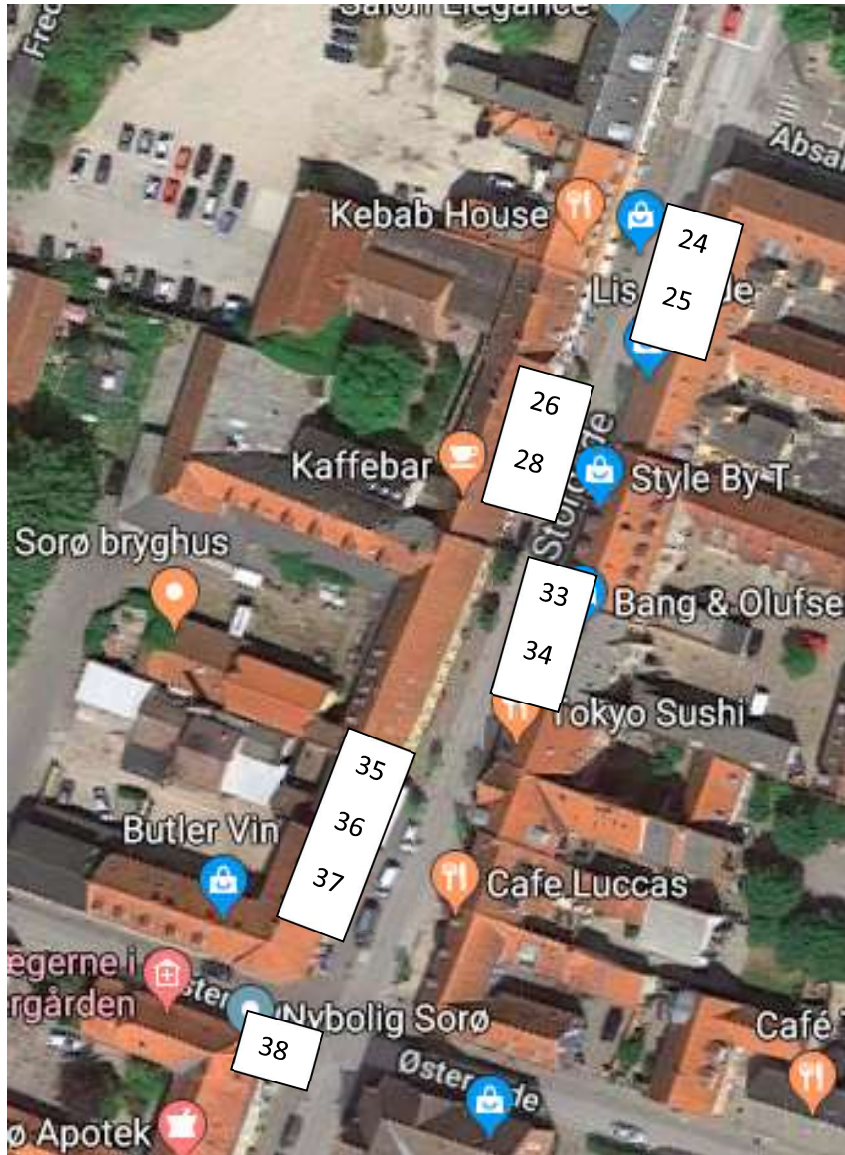

## Service områder

Oversigtskort	Side 1
Oversigtskort indkørsel, Trailer P	Side 2
Alléen, Holbergsgade	Side 3
Storgade Nord	Side 4
Storgade Syd	Side 4
Torvet	Side 5

Ved ankomst finder I servicepladsen, som er markeret med Jeres startnummer. Under disse vanskelige forhold, gælder det om at hugge en hæl og klippe en tå. Gør Jeres bedste for at få det til at gå op.

### samt trailer P. Tilføjet 26052023 kl 10.00

Beskrevet i meddelelse fra løbledelsen

Trailer er ikke tilladt på servicepladsen i Sorø.  
De parkeres Tangagervej, 4180 Sorø i den ene side

Indkørsel skal ske fra **Boldhusgade** for deltagere med serviceplads på **Torvet, Storgade Nord og Syd** (side 4 og 5 i planen)

Indkørsel skal ske fra **Absalonsgade** for deltagere med serviceplads **Alléen Nord og Syd, Skolen og Holbergsgade** (side 3 i planen)  
Bemærk at beboere skal have adgang til deres huse.

Alléen Nord

Alléen Syd + skolen + Holbergsgade

Storgade Nord

Storgade Syd

Torvet