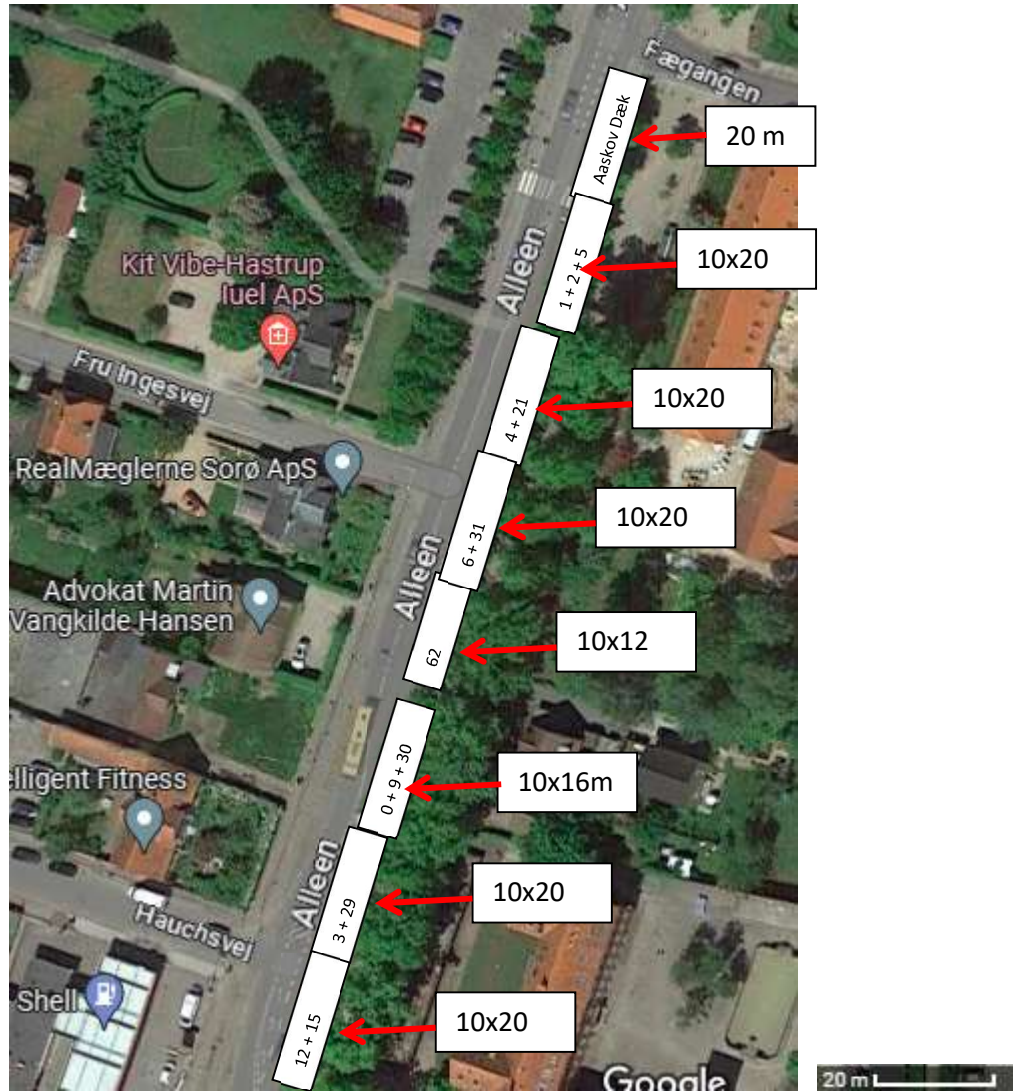

## Service områder

Oversigtskort	Side 1
Oversigtskort indkørsel, Trailer P	Side 2
Alléen, Holbergsgade	Side 3
Storgade Nord	Side 4
Storgade Syd	Side 4
Torvet	Side 5

Ved ankomst finder I servicepladsen, som er markeret med Jeres startnummer. Under disse vanskelige forhold, gælder det om at hugge en hæl og klippe en tå. Gør Jeres bedste for at få det til at gå op.

### samt trailer P. Tilføjet 26052023 kl 10.00

Beskrevet i meddelelse fra løbledelsen

Trailer er ikke tilladt på servicepladsen i Sorø.  
De parkeres Tangagervej, 4180 Sorø i den ene side

Indkørsel skal ske fra **Boldhusgade** for deltagere med serviceplads på **Torvet, Storgade Nord og Syd** (side 4 og 5 i planen)

Indkørsel skal ske fra **Absalonsgade** for deltagere med serviceplads **Alléen Nord og Syd, Skolen og Holbergsgade** (side 3 i planen)  
Bemærk at beboere skal have adgang til deres huse.

Alléen Nord

Alléen Syd + skolen + Holbergsgade

Storgade Nord

Storgade Syd

Torvet