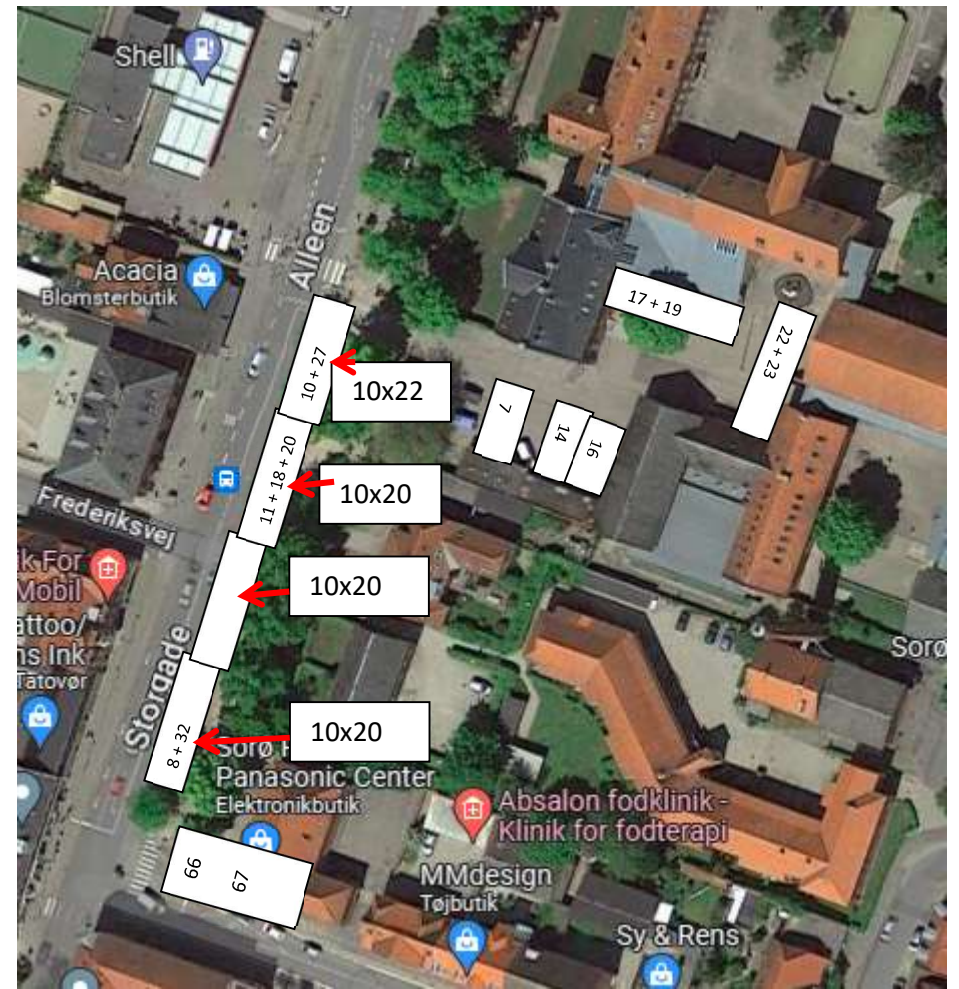

## Service områder

Oversigtskort	Side 1
Oversigtskort indkørsel, Trailer P	Side 2
Alléen, Holbergsgade	Side 3
Storgade Nord	Side 4
Storgade Syd	Side 4
Torvet	Side 5

Ved ankomst finder I servicepladsen, som er markeret med Jeres startnummer. Under disse vanskelige forhold, gælder det om at hugge en hæl og klippe en tå. Gør Jeres bedste for at få det til at gå op.

### samt trailer P. Tilføjet 26052023 kl 10.00

Beskrevet i meddelelse fra løbledelsen

Trailer er ikke tilladt på servicepladsen i Sorø.  
De parkeres Tangagervej, 4180 Sorø i den ene side

Indkørsel skal ske fra **Boldhusgade** for deltagere med serviceplads på **Torvet, Storgade Nord og Syd** (side 4 og 5 i planen)

Indkørsel skal ske fra **Absalonsgade** for deltagere med serviceplads **Alléen Nord og Syd, Skolen og Holbergsgade** (side 3 i planen)  
Bemærk at beboere skal have adgang til deres huse.

Alléen Nord

Alléen Syd + skolen + Holbergsgade

Storgade Nord

Storgade Syd

Torvet